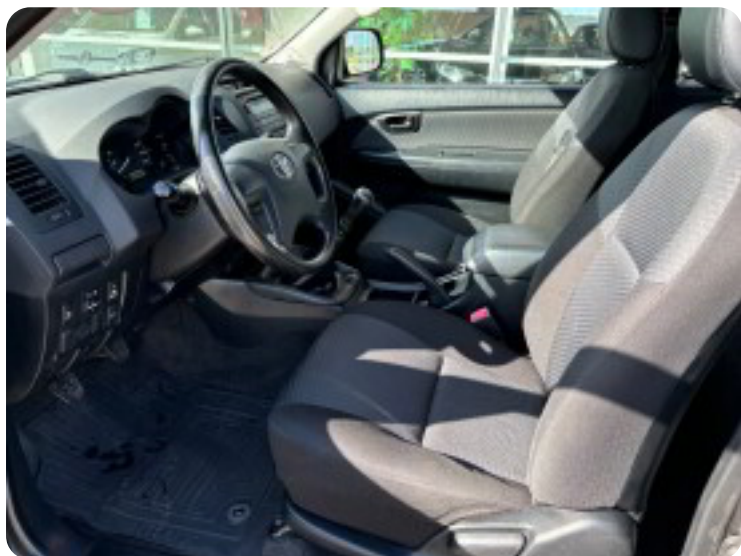

Toyota HiLux

D-4D 144 Ex.Kab 4x4 T2

Solgt

Beskrivelse af Toyota HiLux

airc., fjernb. c.lås, infocenter, startspærre, udv. temp. måler, sædevarme, el-spejle, el-ruder, cd/radio, armlæn, kopholder, stofindtræk, db. airbags, abs, esp, servo, tagræling, tonede ruder, ikke ryger, nysynet 24/4-2024,, træk 3000 kg., diesel partikel filterServostyring, El-sideruder, rat, højdejusterbart, Centrallås, Digitalur, Stænklapper, for og bag, Forkofanger, lakeret, service sidst ved 147000 km.

Billeder (18)

Se flere billeder på: steensauto.dk/brugte-biler/toyota-hilux-d-4d-144-exkab-4x4-t2-y8pf2pb18iv

Udstyrsliste (16)

A

ABS bremses Aircondition Anhængertræk Antispin Armlæn

E

El-ruder El-spejle

F