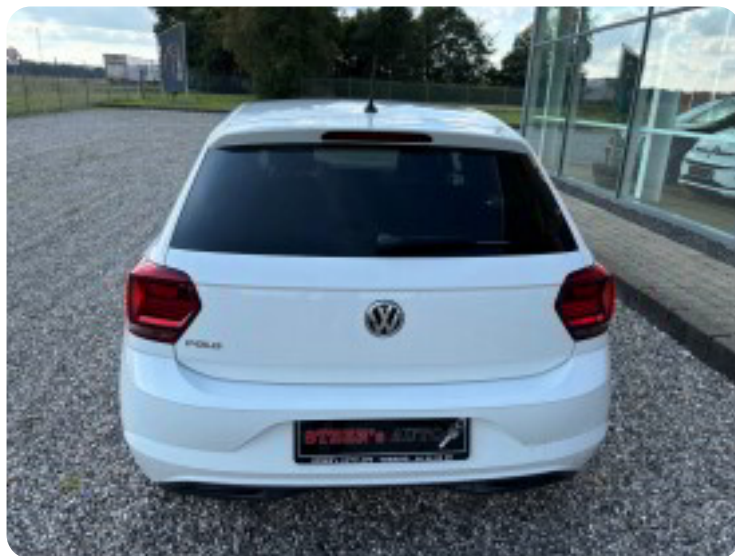

## VW Polo

TSi 95 Comfortline

**Solgt**

## Beskrivelse af VW Polo

Næsten nye helårsdæk Continental, fuldaut 2 zone klima, fjernb. c.lås, adaptiv fartpilot, kørecomputer, infocenter, startspærre, udv. temp. måler, regnsensor, auto. nedbl. bakspejl, sædevarme, højdejust. forsæder, 4x el-ruder, el-spejle m/varme, automatisk start/stop, dæktryksmåler, cd/radio, multifunktionsrat, bluetooth, musikstreaming via bluetooth, usb tilslutning, armlæn, isofix, bagagerumsdækken, kopholder, stofindtræk, splitbagsæde, læderrat, automatisk lys, led kørelys, 6 airbags, abs, esp, servo, automatisk nødbremsesystem, tonede ruder, mørktonede ruder i bag, ikke ryger, nysynetClimatic, Midterarm-læn, foran, Multifunktionslæderrat, Fartpilot, adaptiv, 15" stålfælge, El-ruder, for og bag, Sidespejle, el-indstillelige og -opvarmelige, Forsæder, højdeindstillelige, Forsæder, standard, W35 DK PAKKE, 0Q0Q Pure hvid

## Billeder (22)

Se flere billeder på: [steensauto.dk/brugte-biler/vw-polo-tsi-95-comfortline-tdqrmab8bez](https://steensauto.dk/brugte-biler/vw-polo-tsi-95-comfortline-tdqrmab8bez)