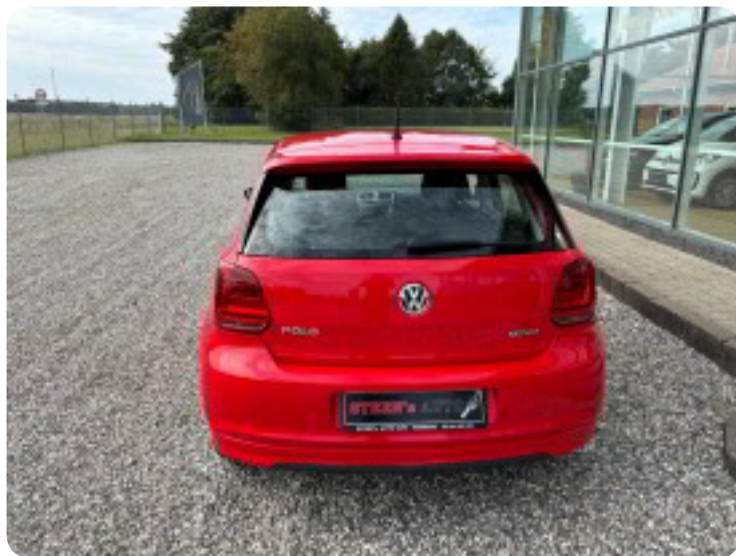

Billeder (22)

Se flere billeder på: steensauto.dk/brugte-biler/vw-polo-tsi-95-bluemotion-dsg-bkcakyz4q3r