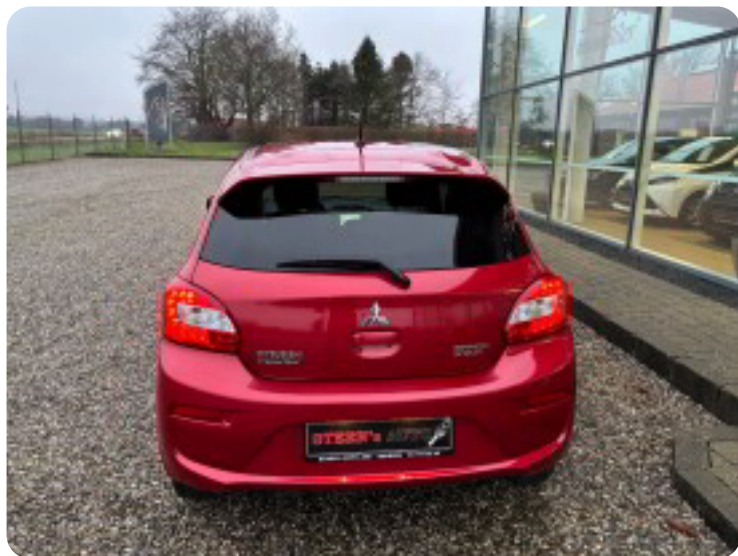

Mitsubishi Space Star

Inlead

Solgt

Beskrivelse af Mitsubishi Space Star

15" alufælge, vinterhjul, airc., fjernb. c.lås, fartpilot, kørecomputer, infocenter, startspærre, udv. temp. måler, regnsensor, sædevarme, højdejust. førersæde, 4x el-ruder, el-spejle, dæktryksmåler, cd/radio, navigation, multifunktionsrat, bluetooth, usb tilslutning, isofix, bagagerumsdækken, kopholder, stofindtræk, splitbagsæde, læderrat, automatisk lys, 6 airbags, abs, esp, servo, tonede ruder, mørktonede ruder i bag, 1 ejer, ikke rygerMetallak

Billeder (19)

Se flere billeder på: steensauto.dk/brugte-biler/mitsubishi-space-star-inlead-3dblsxtnxyg

Udstyrsliste (24)

A

ABS bremsler Aircondition Alufælge Antispin Automatisk lys

B

Bluetooth

D