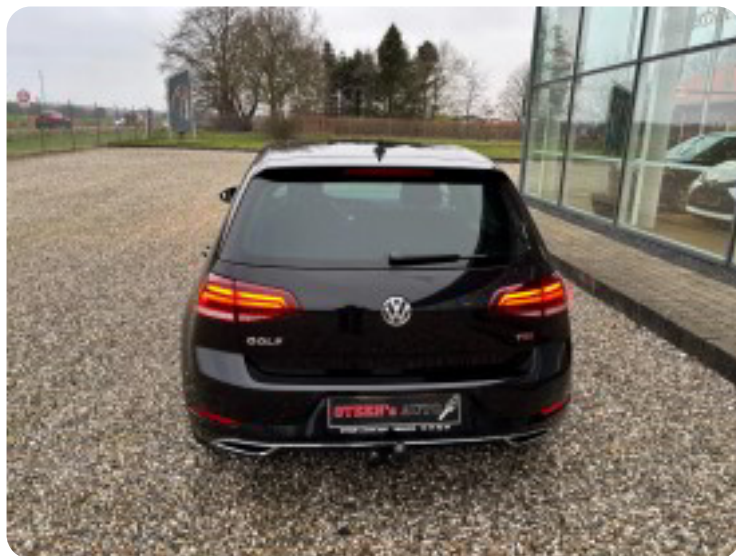

Billeder (20)

Se flere billeder på: steensauto.dk/brugte-biler/vw-golf-vii-tsi-150-highline-5tuksfxy9u7