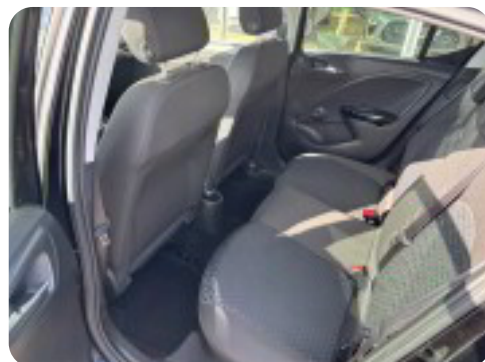

Billeder (24)

Se flere billeder på: steensauto.dk/brugte-biler/opel-corsa-16v-impress-n34ot0rt9je