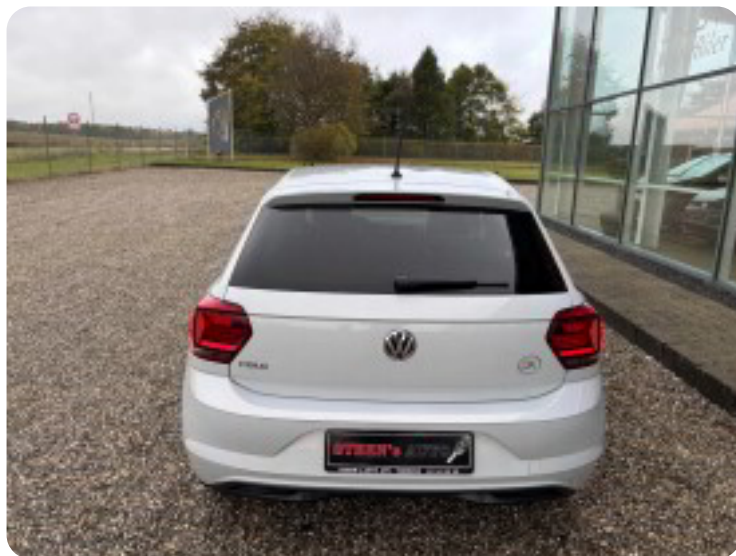

VW Polo

TSi 95 Comfortline

DKK 109.900,-

Kontantpris

Beskrivelse af VW Polo

Climatic, Midterarm læn, foran, Multifunktionslæderrat, Fartpilot, adaptiv, 15" Vinterhjul., El-ruder, for og bag, Sidespejle, el-indstillelige og -opvarmelige, Forsæder, højdeindstillelige, Forsæder, standard, W35 DK PAKKE, K8K8 White sølv metallic, 9WT App-Connect, kørecomputer, bagagerumsdækken, multifunktionsrat, læderrat, stofindtræk, højdejust. forsæder, splitbagsæde, vinterhjul, el-sidespejle m/varme, led kørelys, mørktonede ruder i bag, 2 zone klima, fjernb. centrallås, adaptiv fartpilot, udv. temp. måler, sædevarme, 4x el-ruder, apple carplay, android auto, musikstreaming via bluetooth, dab radio, sd kortlæser, usb-a tilslutning, regnsensor, isofix, automatisk lys, 6 airbags, esp

Billeder (20)

Se flere billeder på: steensauto.dk/brugte-biler/vw-polo-tsi-95-comfortline-mgw8ktv6cgi

Udstyrsliste (28)

- 2
2 zone klima
- 4
4x el-ruder
- 6
6 airbags
- a
adaptiv fartpilot
- A
Android Auto Apple CarPlay Automatisk lys
- b
bagagerumsdækken
- D
DAB radio
- e
el-spejle med varme
- E
ESP
- f
fjernbetjent centrallås
- h
højdejusterbare forsæder
- I
ISOFIX
- k
kørecomputer
- L
LED kørelys
- I
læderrat