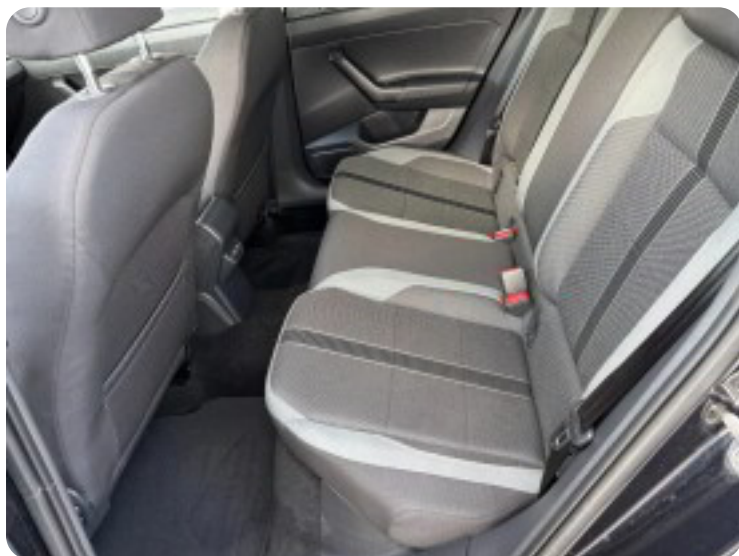

Billeder (24)

Se flere billeder på: steensauto.dk/brugte-biler/vw-polo-tsi-115-highline-yc9bnh0g1mg