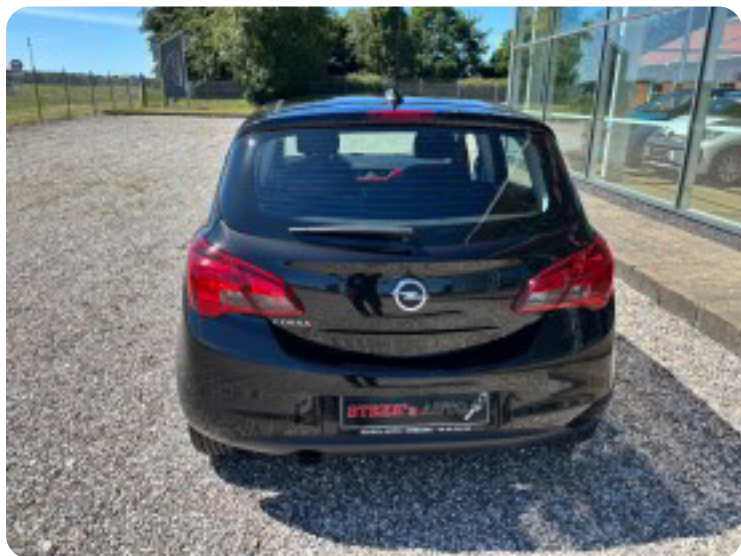

Specifikationer

Km
59.000

Km/l
19,6

1. registrering
September 2018

Modelår
2018

Nypris
DKK 155.002,-

HK / Nm
90 HK / 130 Nm

Type
Halvkombi

0-100 km/t
13,2 sek

Tophastighed
175 km/t

Drivmiddel
Benzin

Trækjul
Forhjul

Tank
45 l

Grøn ejeravgift
DKK 2.440,- / årligt

Geartype
Manuelt gear

Gear
5 gear

Opel Corsa

16V Sport

DKK 89.900,-

Kontantpris

Beskrivelse af Opel Corsa

To Lags Metalfarve, Udsynspakke, kørecomputer, bagagerumsdækken, multifunktionsrat, læderrat, stofindtræk, sportssæder, højdejust. førersæde, 16" alufælge, vinterhjul, el-sidespejle m/varme, led kørelys, varme i rat, aircondition, fjernb. centrallås, fartpilot, aut. nedbl. bakspejl, sædevarme, el-ruder, automatisk start/stop, android auto, apple carplay, cd/radio, usb-a tilslutning, aux tilslutning, regnsensor, dæktryksmåler, isofix, 6 airbags, city steering

Billeder (18)

Se flere billeder på: steensauto.dk/brugte-biler/opel-corsa-16v-sport-koieafadcsa

Udstyrsliste (29)

1

16" alufælge

6

6 airbags

a